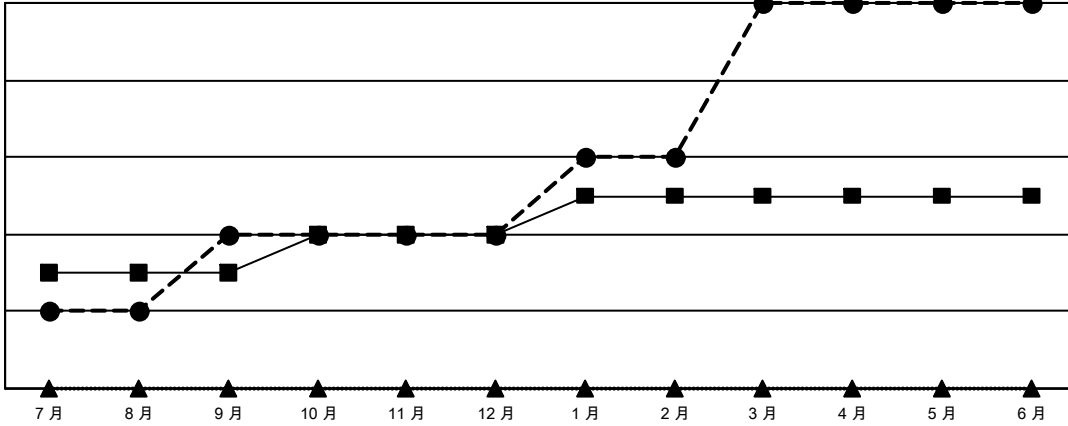

GMT MONTHLY MEMBERSHIP PROGRESS REPORT

Results as of: 6/30/2024

Multiple District 300A

LOCATION: REP OF CHINA

GMT: OPEN

GMT憲章區 5 - M

分會			
成果 2023-2024			
季	新分會目標	新會	會員流失的分會
7月/8月/9月	3	4	0
10月/11月/12月	1	0	0
1月/2月/3月	1	6	1
4月/5月/6月	0	0	4

位會員@每位須繳			
成果 2023-2024			
季	會員淨增長目標	實際會員增長數	實際退會會員 (包括轉會)
7月/8月/9月	826	1,482	183
10月/11月/12月	281	106	277
1月/2月/3月	288	656	48
4月/5月/6月	65	87	1,349

目標與實際新會累積

目標和實際會員累積

已取消的分會: 5	313 CLUBS OF 347 增添1位或以上的新會員	性別分佈	
放棄的會員		男	6,222 (58.83%)
過世 20	點擊這裡取得彙計會員數據	女	4,354 (41.17%)
分會已取消 0		總計家庭單位會員數	540
其他 1,837		支付減半會費的家庭會員	288
總計 1,857			