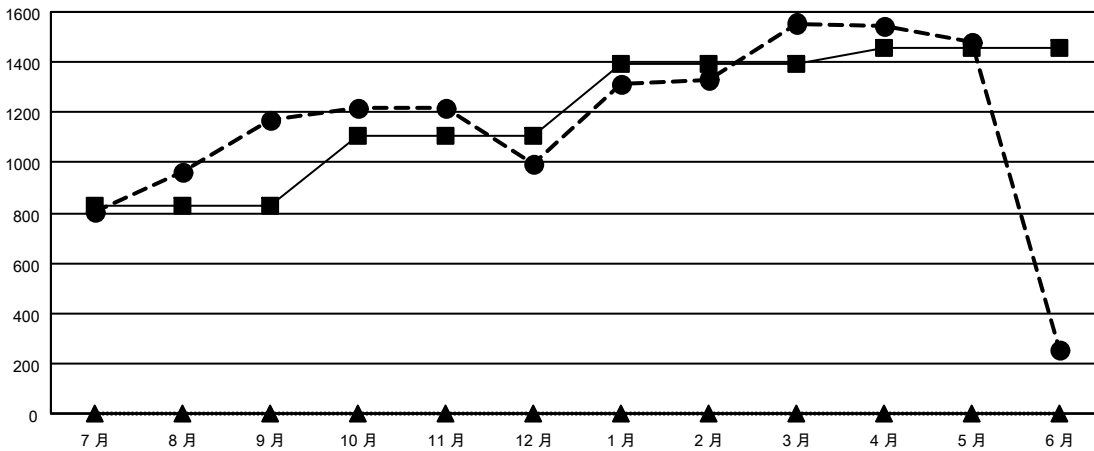

GMT MONTHLY MEMBERSHIP PROGRESS REPORT

Results as of: 6/30/2024

Multiple District 300A

LOCATION: REP OF CHINA

GMT: OPEN

GMT憲章區 5 - M

分會			
成果 2023-2024			
季	新分會目標	新會	會員流失的分會
7月/8月/9月	3	4	0
10月/11月/12月	1	0	0
1月/2月/3月	1	6	1
4月/5月/6月	0	0	4

位會員@每位須繳			
成果 2023-2024			
季	會員淨增長目標	實際會員增長數	實際退會會員 (包括轉會)
7月/8月/9月	826	1,482	183
10月/11月/12月	281	106	277
1月/2月/3月	288	656	48
4月/5月/6月	65	87	1,349

目標與實際新會累積

目標和實際會員累積

已取消的分會: 5	313 CLUBS OF 347 增添1位或以上的新會員	性別分佈	
放棄的會員		男	6,222 (58.83%)
過世 20	點擊這裡取得彙計會員數據	女	4,354 (41.17%)
分會已取消 0		總計家庭單位會員數	540
其他 1,837		支付減半會費的家庭會員	288
總計 1,857			